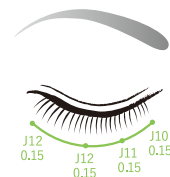

Curl Chart

抗菌効果のある軽くてやわらかい特別な先細エクステ
 クリーンラッシュユカールチャート

Before

J curl

C curl

SC curl

使用したエクステは？

先細抗菌やわらかシルクセーブル
 太さ 0.15mm 60本 (片目)